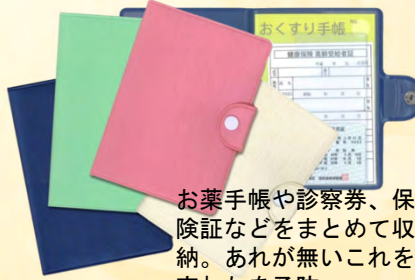

HAPPY HOPSY
¥2,000+税

utlim SMA・STA wide
立つバッグインバッグA5

開けるとペンやノート、タブレットなどのスタンドになります。バッグに入れても、そのままでも持ち歩けます。

ⓧ ¥3,000 を **¥2,280+税**

数量限定ドットライナー
動物の柄で貼れる
テープのり

動物のかわいい柄の本体にテープも動物柄で揃えました

ⓧ ¥330 を **¥231+税**

お薬手帳ケース

お薬手帳や診察券、保険証などをまとめて収納。あれが無いこれを忘れたを予防。

ⓧ ¥1,400 を **¥980+税**

卓上天体望遠鏡

澄んだ秋冬の夜空を部屋の窓辺から。夜空に想いを馳せよう

スマホで写真も撮れます

¥9,700+税

ネコの歩く模様がかわいいですよ。ランドセルに入ります

ネコの折りたたみ傘